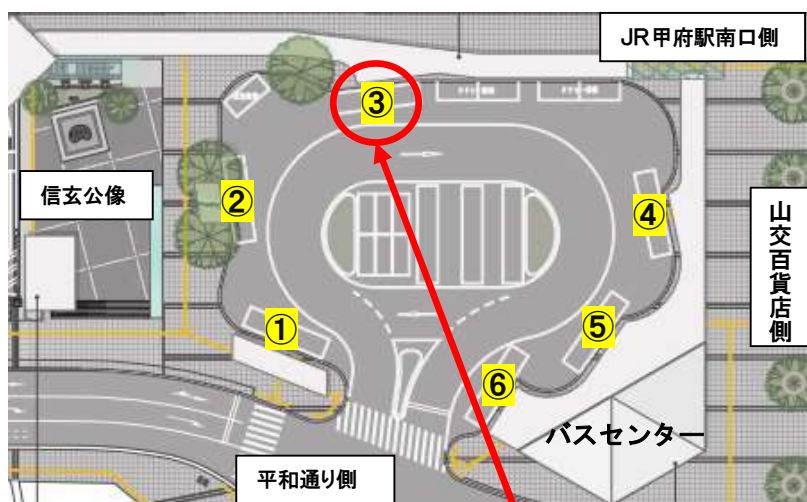

ジャパンラグビートップリーグ 2021 2021年3月6日(土) 臨時バス案内  
「甲府駅南口バスターミナル③番線 ~ 小瀬スポーツ公園(武道館前)」のバス運行について

行き：路線バス 甲府駅南口③番線 10:24 ⇒ 10:52 到着予定

臨時バス 甲府駅南口③番線 12:25 ⇒ 12:53 到着予定

※JR 中央線 下り かいじ5号 新宿 10:30 発~甲府 12:05 着

※JR 中央線 上り あずさ14号 松本 11:10 発~甲府 12:16 着

帰り：小瀬スポーツ公園(武道館前) 発 16:00

※帰りの通常路線バスは17時52分になってしまいます。臨時バスをご利用ください。

料金：往復乗車券 子供270円 大人530円

※往復乗車券は、バス車内で販売しておりません。山梨交通バスセンターにてご購入ください。

片道運賃 子供190円 大人370円

**甲府駅南口③番線**  
小瀬行き路線バス・臨時バスのりば

**小瀬スポーツ公園(武道館前)**  
※臨時バスは、「陸上競技場入口」バス停及び「小瀬スポーツ公園正門」バス停からご利用いただけません。予めご了承ください。